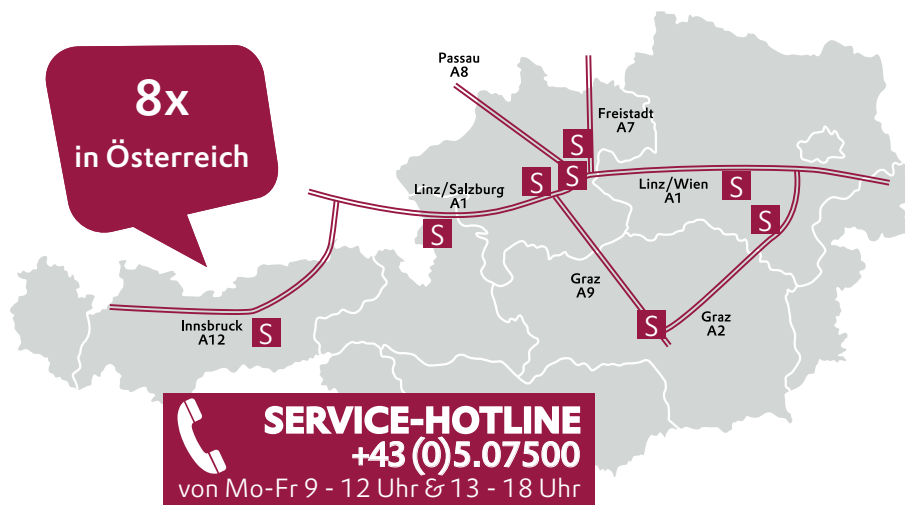

Öffnungszeiten:

Mo - Fr 09.00 - 12.00 Uhr
13.30 - 18.00 Uhr

Sa 09.00 - 12.00 Uhr

E. gunkskirchen@depotverkauf.at

TRAUN BEI LINZ

Schauraum und Lager

Leondinger Straße 26
4050 Traun
(5 Minuten von der Plus City,
unweit der B1)

Öffnungszeiten:

Mo - Fr 09.00 - 12.00 Uhr
13.00 - 18.00 Uhr

E. traun@depotverkauf.at

BADEN BEI WIEN

Schauraum und Lager

Gewerbstraße 11
2500 Baden
(im Gewerbepark B17)

Öffnungszeiten:

Mo - Fr 09.00 - 12.00 Uhr
13.00 - 18.00 Uhr

Sa 09.00 - 12.00 Uhr

E. baden@depotverkauf.at

GRAZ

Schauraum und Lager

Puchstraße 85
8020 Graz
(im Innovationspark,
am Kreisverkehr)

Öffnungszeiten:

Mo, Di, Mi, Fr 09.00 - 12.00 Uhr
13.30 - 18.00 Uhr

Do 09.00 - 12.00 Uhr
13.30 - 20.30 Uhr

E. graz@depotverkauf.at

ST. PÖLTEN

Schauraum und Lager

Schagerl Handels GmbH
Hugo von Hofmannsthal-Straße 6
3100 St. Pölten
(in Spratzern, an der B20)

Öffnungszeiten:

Mo - Fr 09.00 - 12.00 Uhr
13.00 - 18.00 Uhr

Sa 09.00 - 13.00 Uhr

E. schagerl@tuerenlager.at

T. 02742-88099

INNSBRUCK

Schauraum und Lager

Archenweg 54
6020 Innsbruck
(in der Rossau, bei der
New Orleans Brücke)

Öffnungszeiten:

Mo-Fr 08.30 - 18.00 Uhr

E. innsbruck@depotverkauf.at

BERGHEIM BEI SALZBURG

Schauraum und Lager

Furtmühlstraße 32
5101 Bergheim
(in Muntigl, an der B 156)

Öffnungszeiten:

Mo, Di, Mi, Fr 09.00 - 12.00 Uhr
13.30 - 18.00 Uhr

Do 09.00 - 12.00 Uhr

13.30 - 20.00 Uhr

E. salzburg@depotverkauf.at

Besuchen Sie uns auf unseren Social-Media-Kanälen:

Facebook

Instagram

Twitter

Google

Youtube

FACHKUNDIGE BERATUNG - KNALLHART KALKULIERTE PREISE - RIESIGE LAGER - MARKENQUALITÄT
Fordern Sie auch unsere weiteren Kataloge an: www.depotverkauf.at