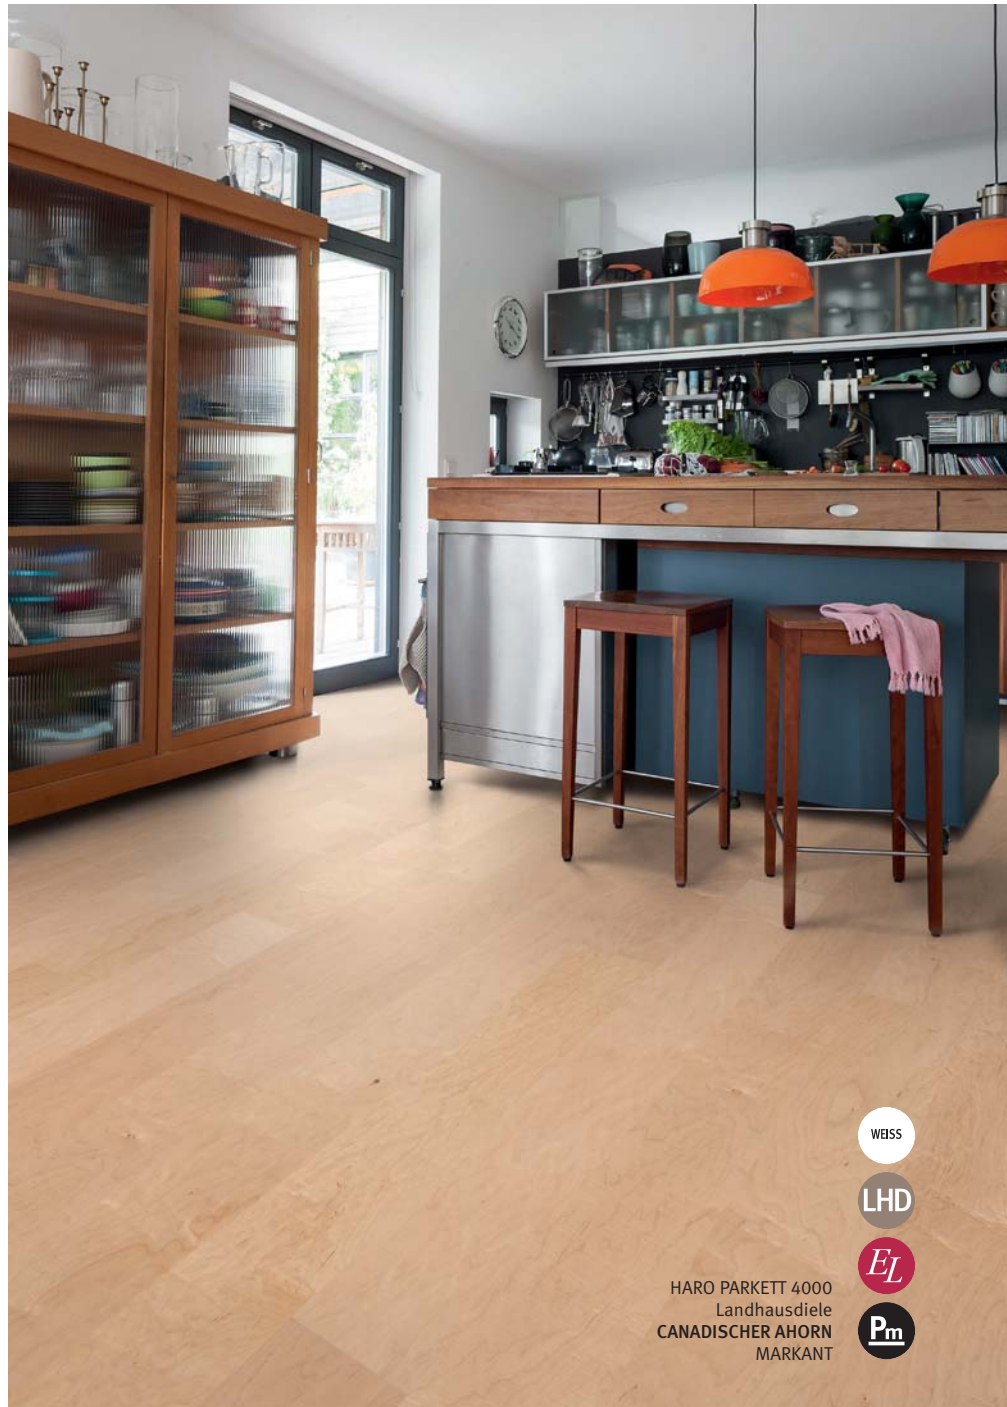

WEISS

LHD

EL

Pm

HARO PARKETT 4000
Landhausdiele
CANADISCHER AHORN
MARKANT