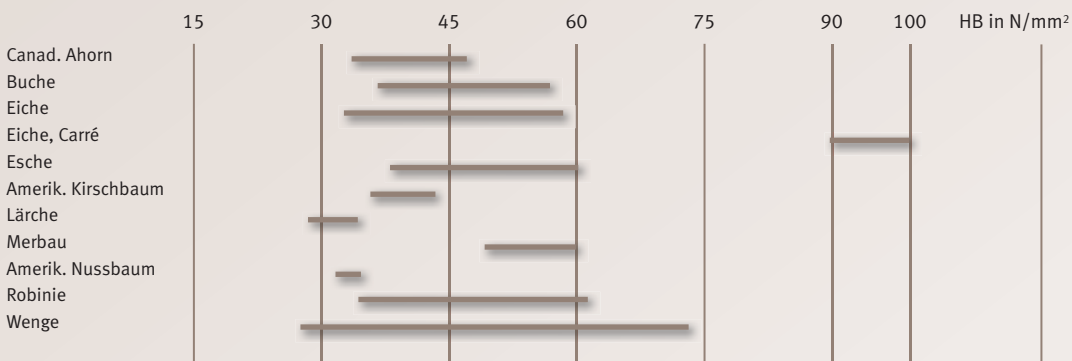

HOLZHÄRTE

HOLZ IM HÄRTESTEST

Die Härte ist ein wichtiges Kriterium beim Einsatz von Parkettböden. Dabei hat jede Holzart nicht eine feste Härte, sondern je nach Wuchs ergibt sich ein bestimmter Härtebereich. Gemessen wird die Holz-

härte mit dem Brinell-Test. Der Test wird durchgeführt, indem eine 10-Millimeter-Stahlkugel mit festgelegter Kraft und Dauer gegen die Holzoberfläche gepresst wird. Es entsteht eine Einkerbung, aus der der Brinell-Wert errechnet wird. Je härter das Holz, desto größer dieser Wert.