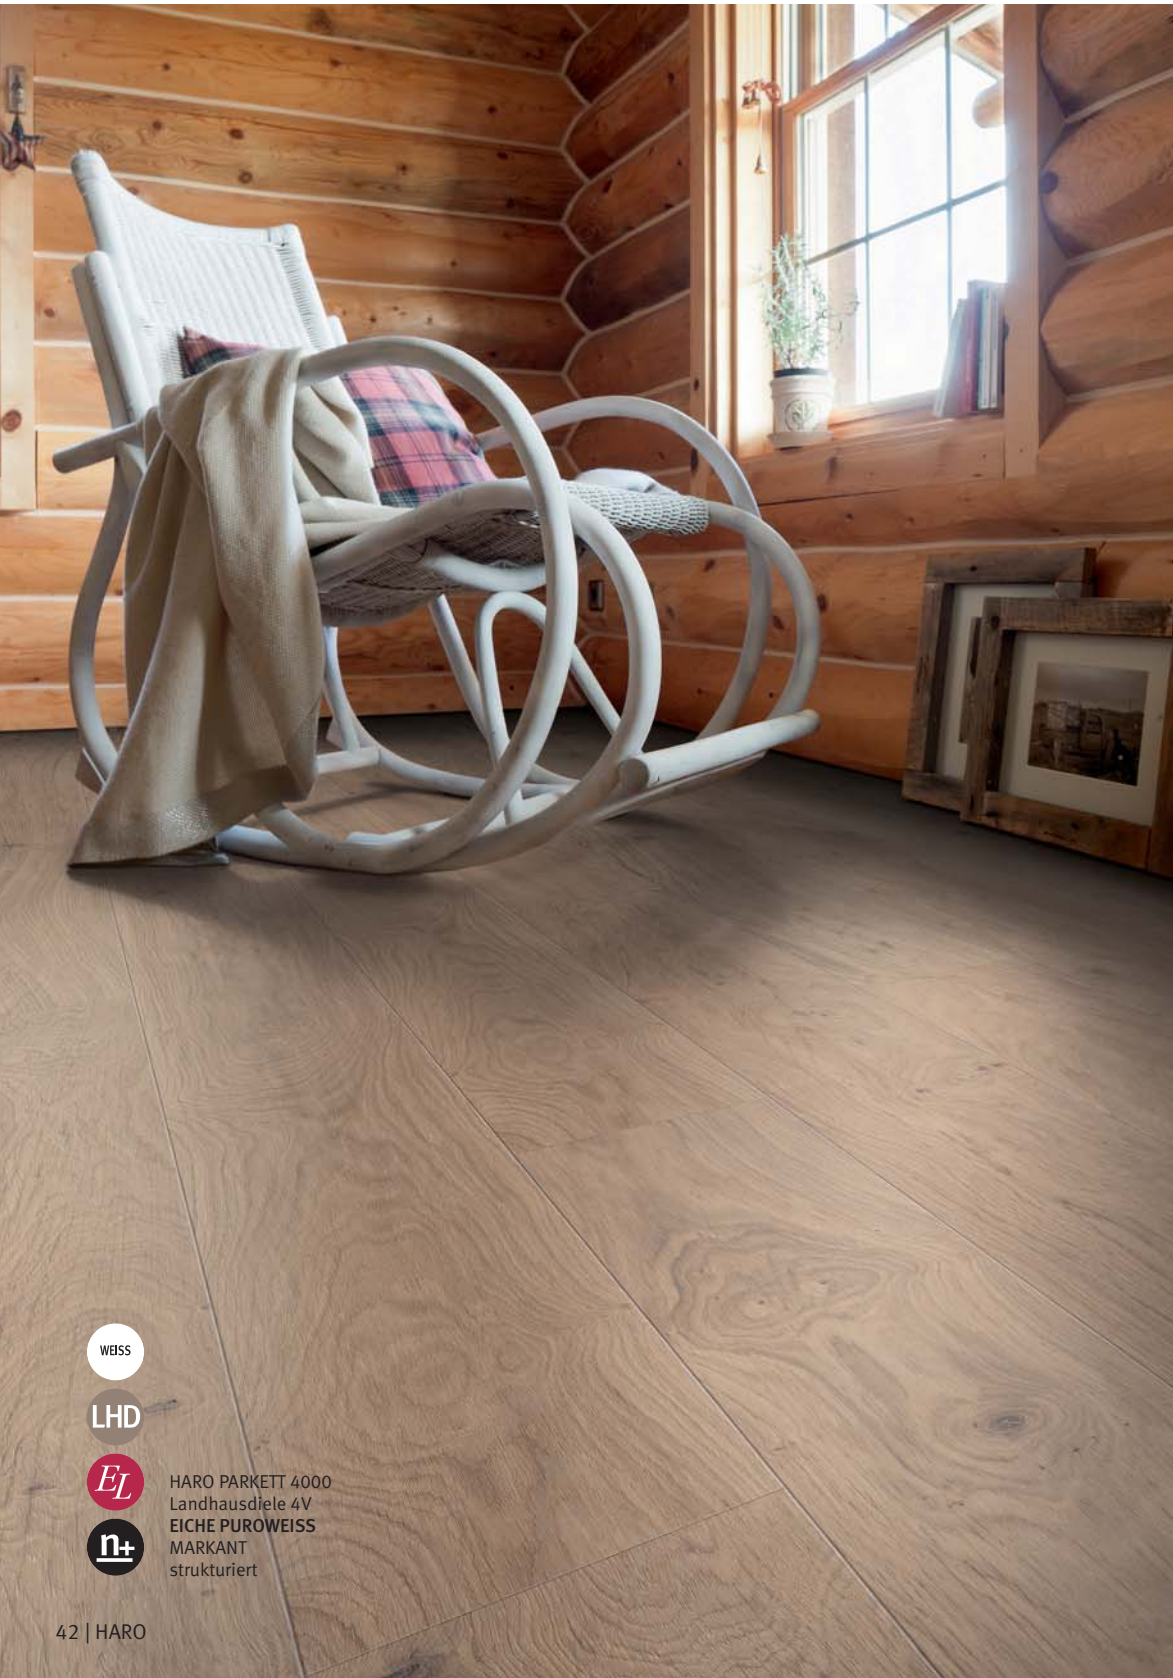

WEISS

LHD

EJ

HARO PARKETT 4000
Landhausdielen 4V
EICHE PUROWEISS
MARKANT
strukturiert

n+