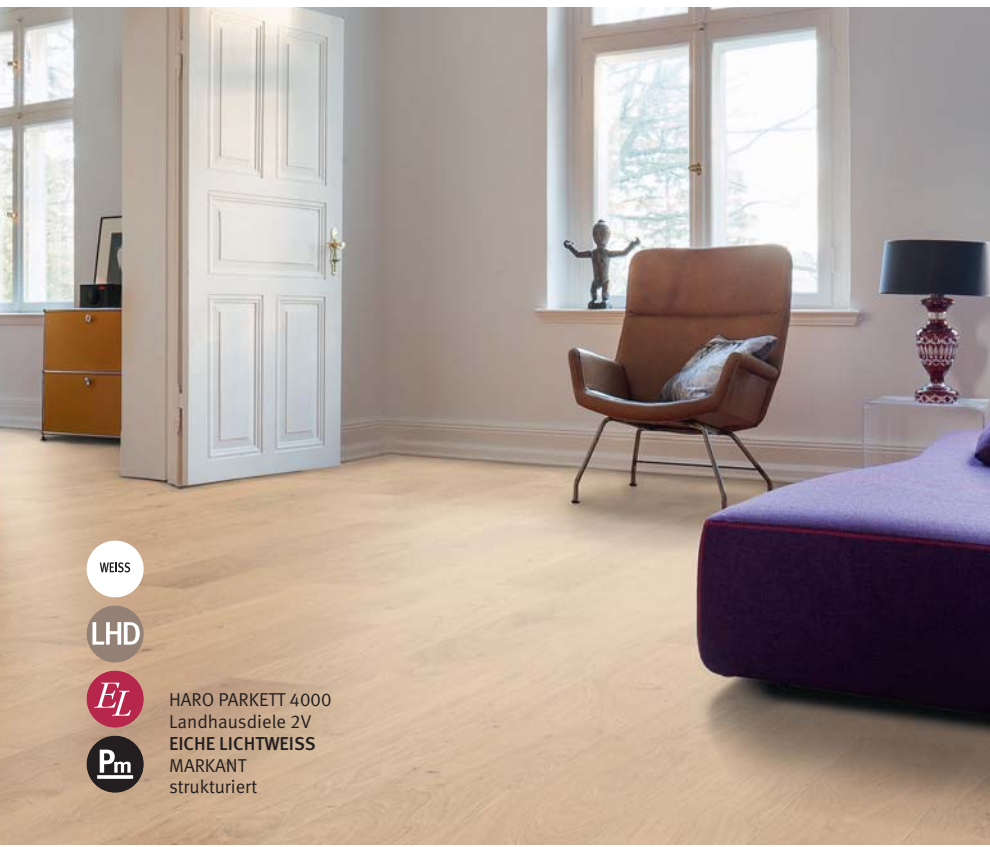

WEISS

LHD

EL

HARO PARKETT 4000
Landhausdielen 2V
EICHE LICHTWEISS
MARKANT
strukturiert

Pm

HÄTTEN SIE'S
GEWUSST?

Parkett ist pflegeleicht: einfach staubsaugen
oder kehren und bei Bedarf nebelfeucht wischen
mit clean & green natural.