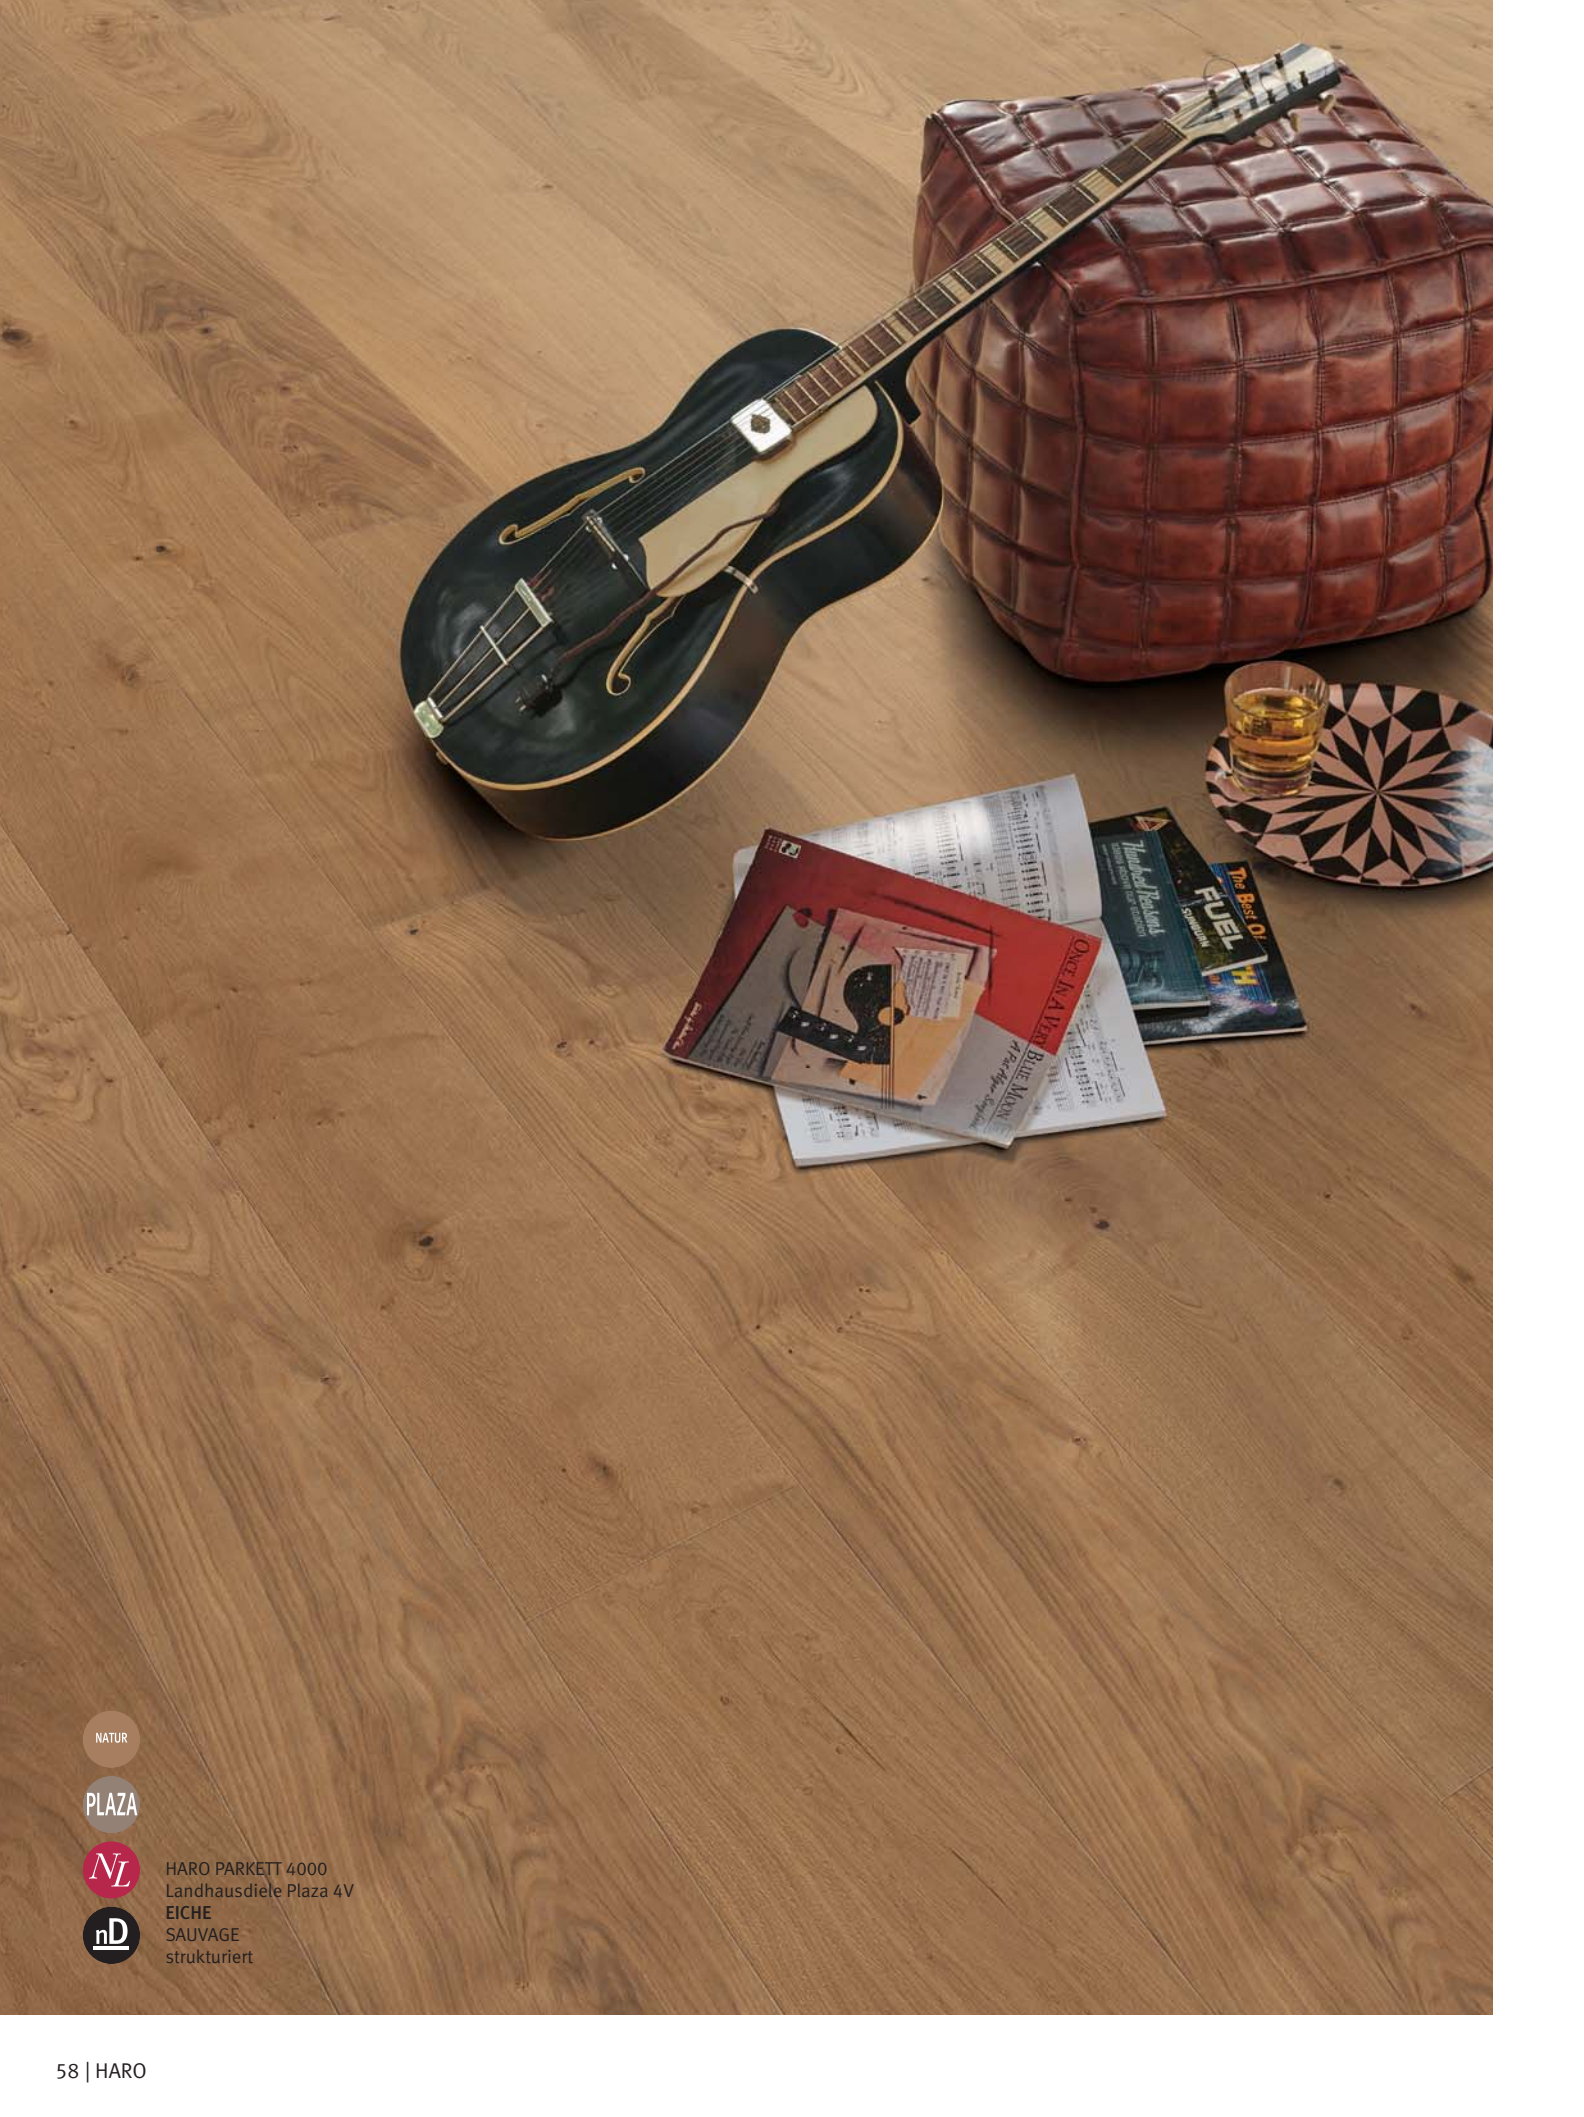

NATUR

PLAZA

NL

nD

HARO PARKETT 4000
Landhausdielen Plaza 4V
EICHE
SAUVAGE
strukturiert