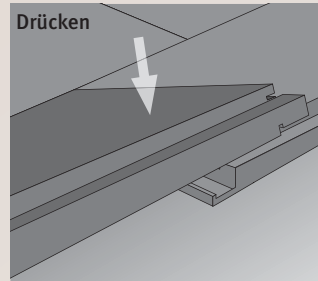

VERLEGUNG

VERLEGETECHNIK

5G Fold Down locking system

TOP VERLEGT MIT TOP CONNECT

Professionelle Verlegung für Selbstverleger ist jetzt so einfach und schnell wie noch nie. Top Connect ist das wahrscheinlich einfachste Verlegesystem der Welt, mit dem Sie ganz ohne Werkzeug Ihren HARO Markenboden in kürzester Zeit im Raum verlegen – und bei einem Umzug übrigens auch ebenso einfach wieder ausbauen können.