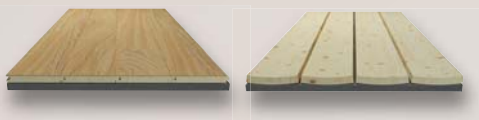

aquaShield

Feuchtigkeitsschutz

3-SCHICHT-AUFBAU

MASSIVHOLZ PARKETT

FEUCHTIGKEITSSCHUTZ

FASE

PERFEKT KONSTRUIERT

Das lebendige Material Holz ist vielseitigen Schwankungen unterworfen. Massivholzparkett schwindet im Winter aufgrund der trockenen Luft, während es in der wärmeren und feuchteren Jahreszeit quillt. Es kommt zu unschönen Verformungen wie der abgebildeten Schüsselung. 3-Schicht HARO PARKETT ist so konstruiert, dass diese Kräfte keine Auswirkungen auf Ästhetik und Haltbarkeit des Bodens haben.