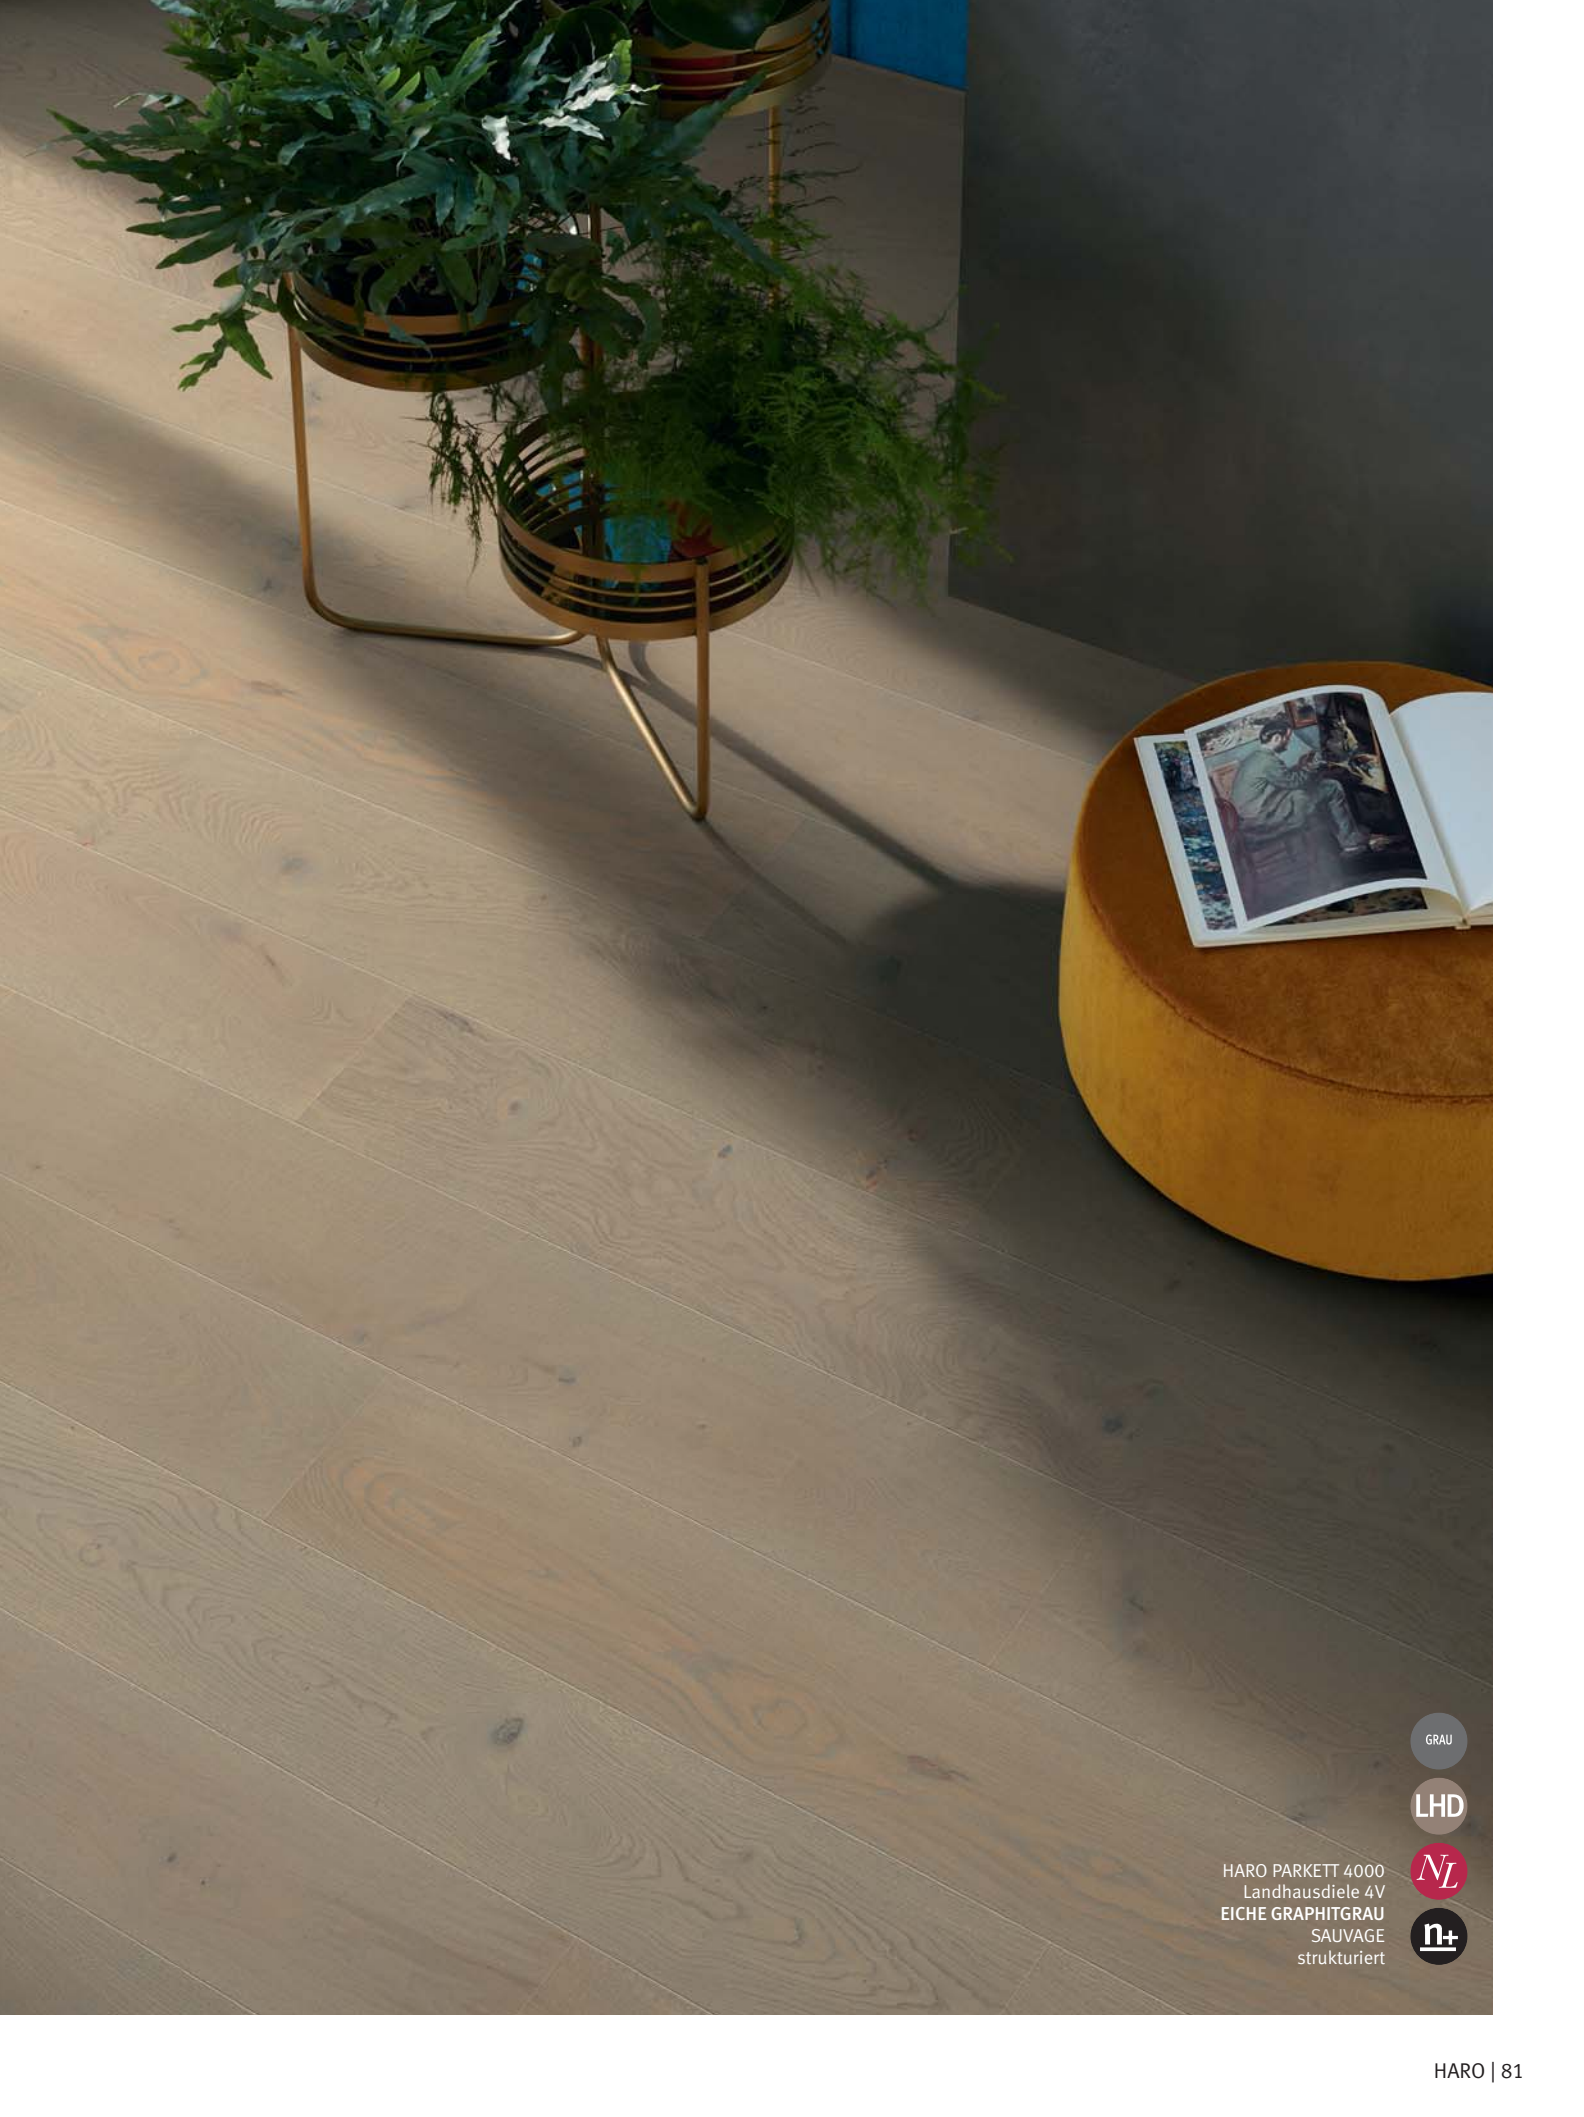

Farbwelt

GRAU

Grau ist aktuell in allen Schattierungen
der absolute Trend.

GRAU

LHD

EL

n+

HARO PARKETT 4000
Landhausdielen 4V
EICHE MUSCHELGRAU
MARKANT
strukturiert