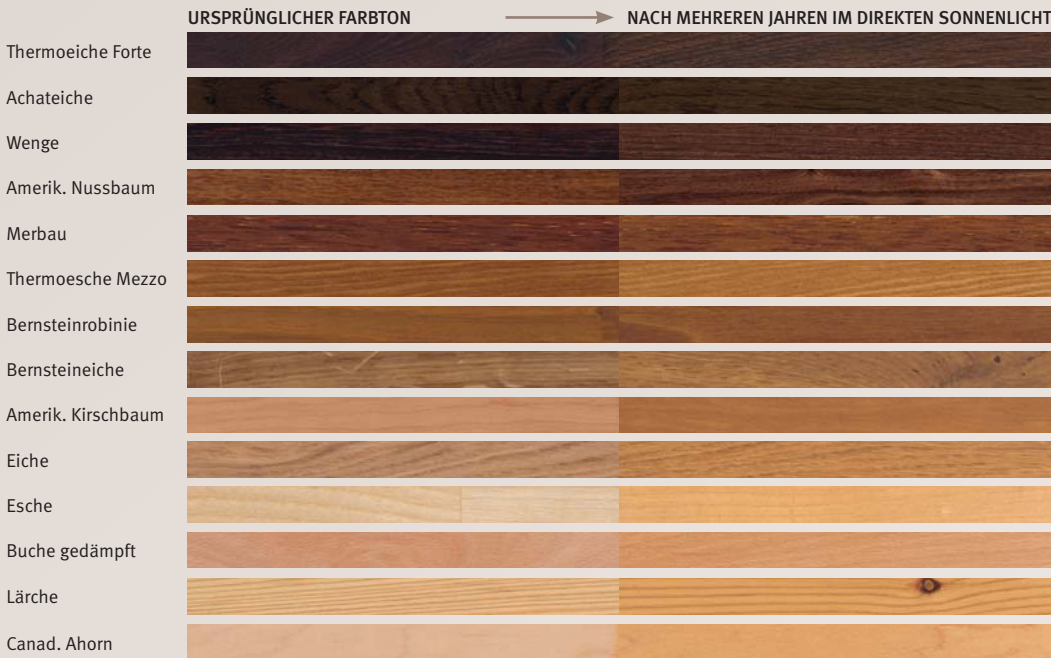

ohne

mit aquaShield

KEINE CHANCE DER FEUCHTIGKEIT

Beim Feuchtigkeitsschutz zeigt sich einmal mehr unser hoher Qualitätsanspruch. Unser Aufwand geht weit über den Standard hinaus. So bleiben die Wassertropfen bei unserem Mehrschichtparkett auf der Oberfläche liegen, abgewehrt durch die imprägnierten Kopfanten der Lamellen innerhalb einer Parkettdiele.

Für ein prägnanteres Flächenbild sorgen die Fasen an den Dielen.

FARBVERÄNDERUNG HOLZHÄRTE

FARBVERÄNDERUNG

NATÜRLICHE VERÄNDERUNG

Als lebendiger Werkstoff verändert sich Holz unter Einwirkung von Licht bzw. UV-Strahlung. Helle Hölzer dunkeln im Lauf der Zeit nach, dunkle Hölzer hingegen neigen zum Aufhellen. Warum ist das so? Ganz einfach: ein wichtiger Bestandteil von Holz ist das Lignin – es verändert die Farbe des Holzes unter Sonneneinfluss. Tropische Hölzer können sich unter Lichteinfluss stärker verändern. Merbau tendiert dadurch in Richtung eines dunkleren Brauntönen. Die farbstabilsten Holztonnungen sind die Achateiche und die Eiche carbon-schwarz (parkettmanufaktur by HARO), sowie die durchgefärbten Hölzer der parkettmanufaktur by HARO – sie bleiben nahezu ohne Farbveränderung.