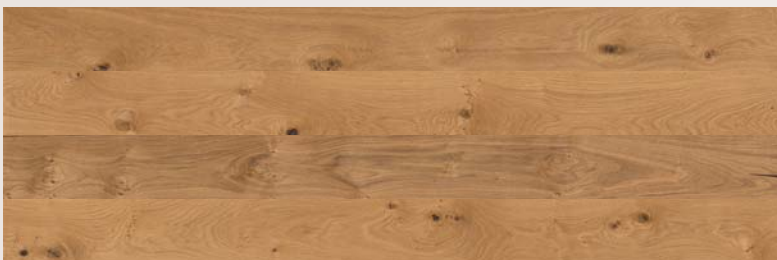

UNIVERSAL

- Mischung aus unseren Sortierungen inklusive Kernanteilen
- Optik: lebhaft