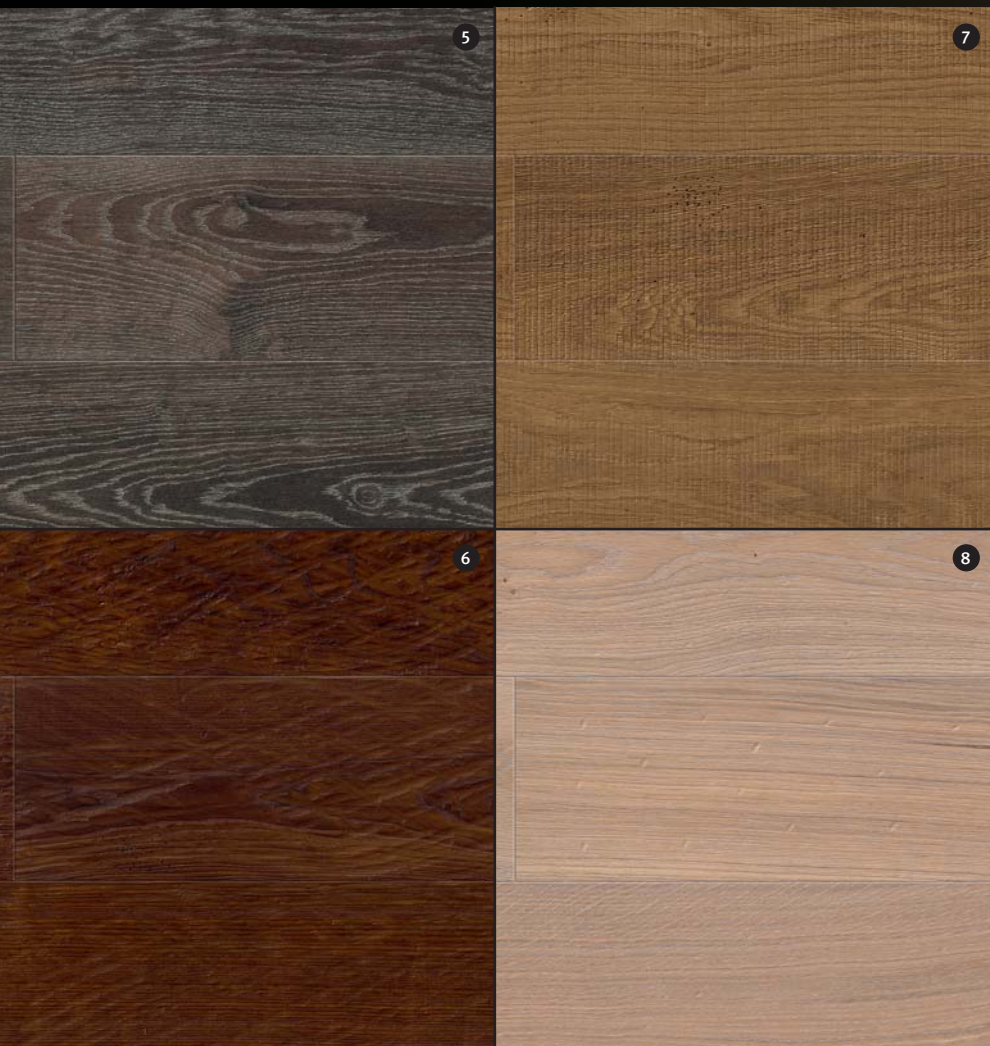

5 ACHATEICHE SILBER GEKALKT SELECTIV
Individualisierung: Strukturiert

7 BERNSTEINEICHE SELECTIV
Individualisierung: Sägerau, Wurmloch

6 ESCHER ARABICA MEZZO SELECTIV
Individualisierung: Französisch geschroppt, Wurmloch

8 EICHE BLAUGRAU SELECTIV
Individualisierung: Hammerschlag, strukturiert

erleichtern, zeigen wir hier einige harmonische Veredelungen von Parkett aus der parkettmanufaktur by HARO. Ihrer Kreativität sind dabei nahezu keine Grenzen gesetzt, um sich Ihr Unikat zu kreieren.