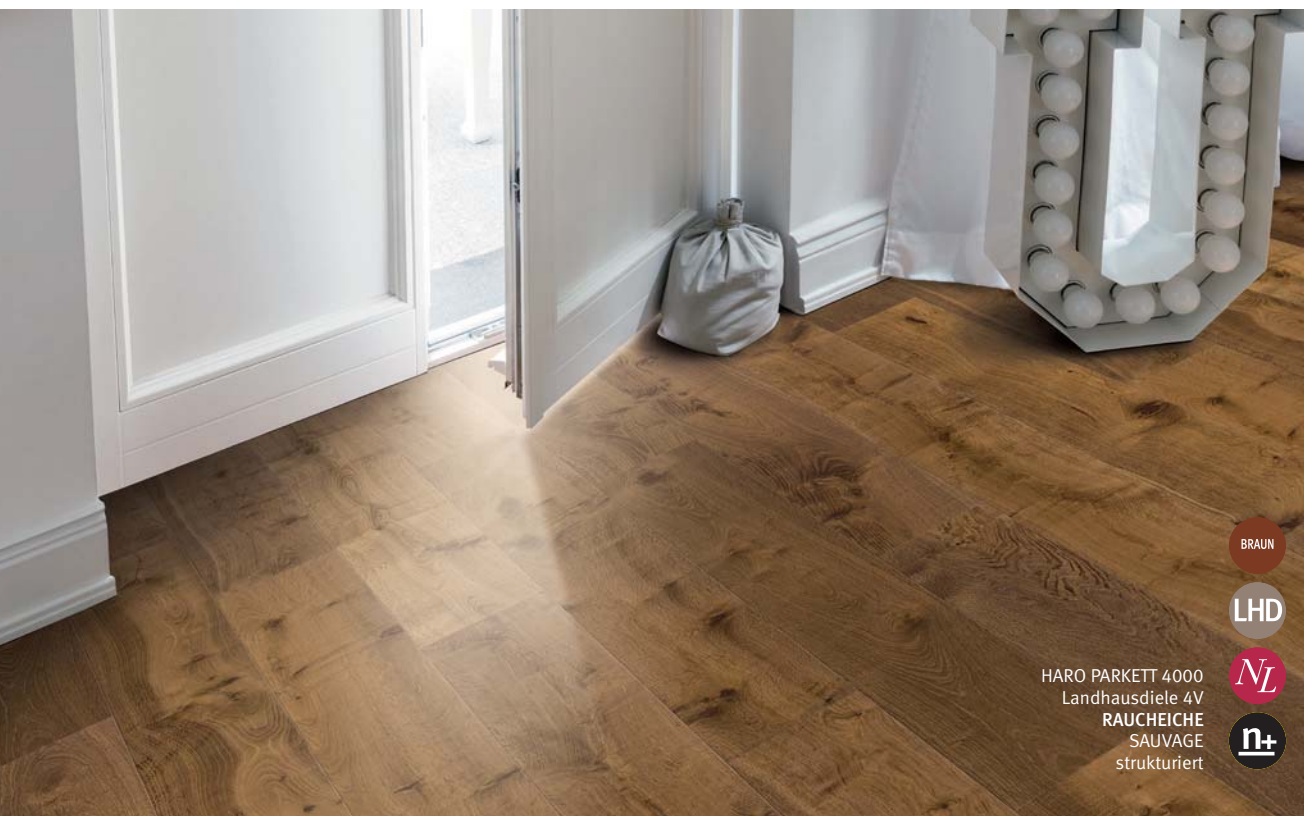

HARO PARKETT 4000
Landhausdielen 4V
RAUCHEICHE
SAUVAGE
strukturiert

BRAUN

LHD

NL

n+